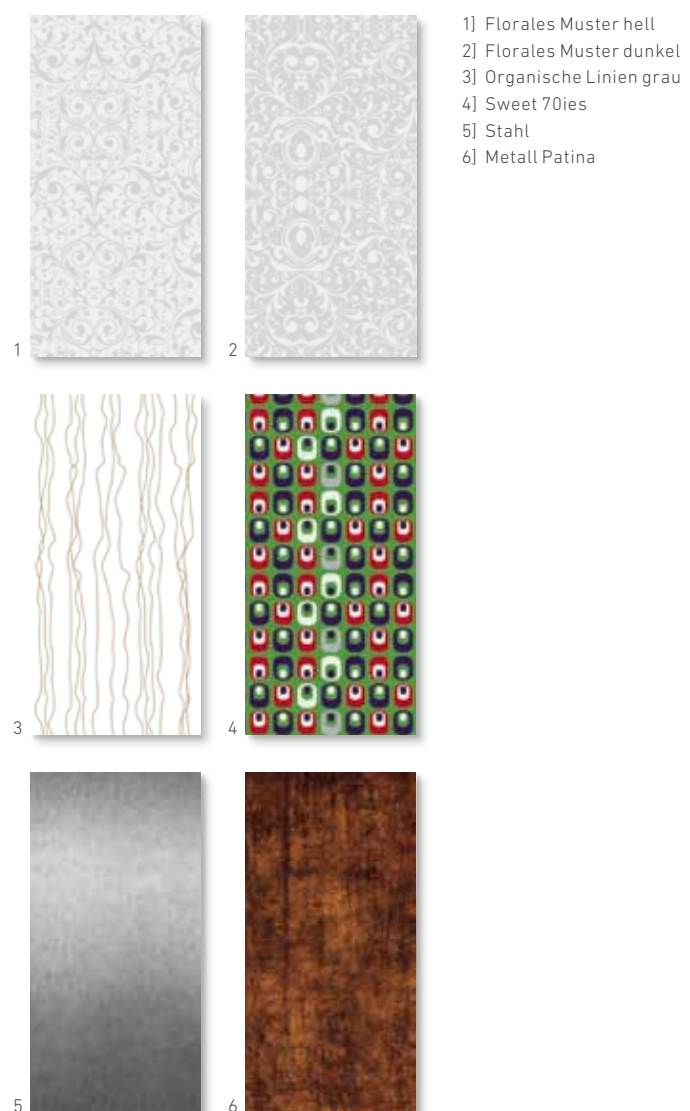

MUSTER UND DESIGN

Muster und Design verleihen einem Raum seinen unverwechselbaren Charakter. PanElle ist auch in sechs stilvollen Mustern und Designvarianten erhältlich.

PanElle mit Muster organische Linien grau