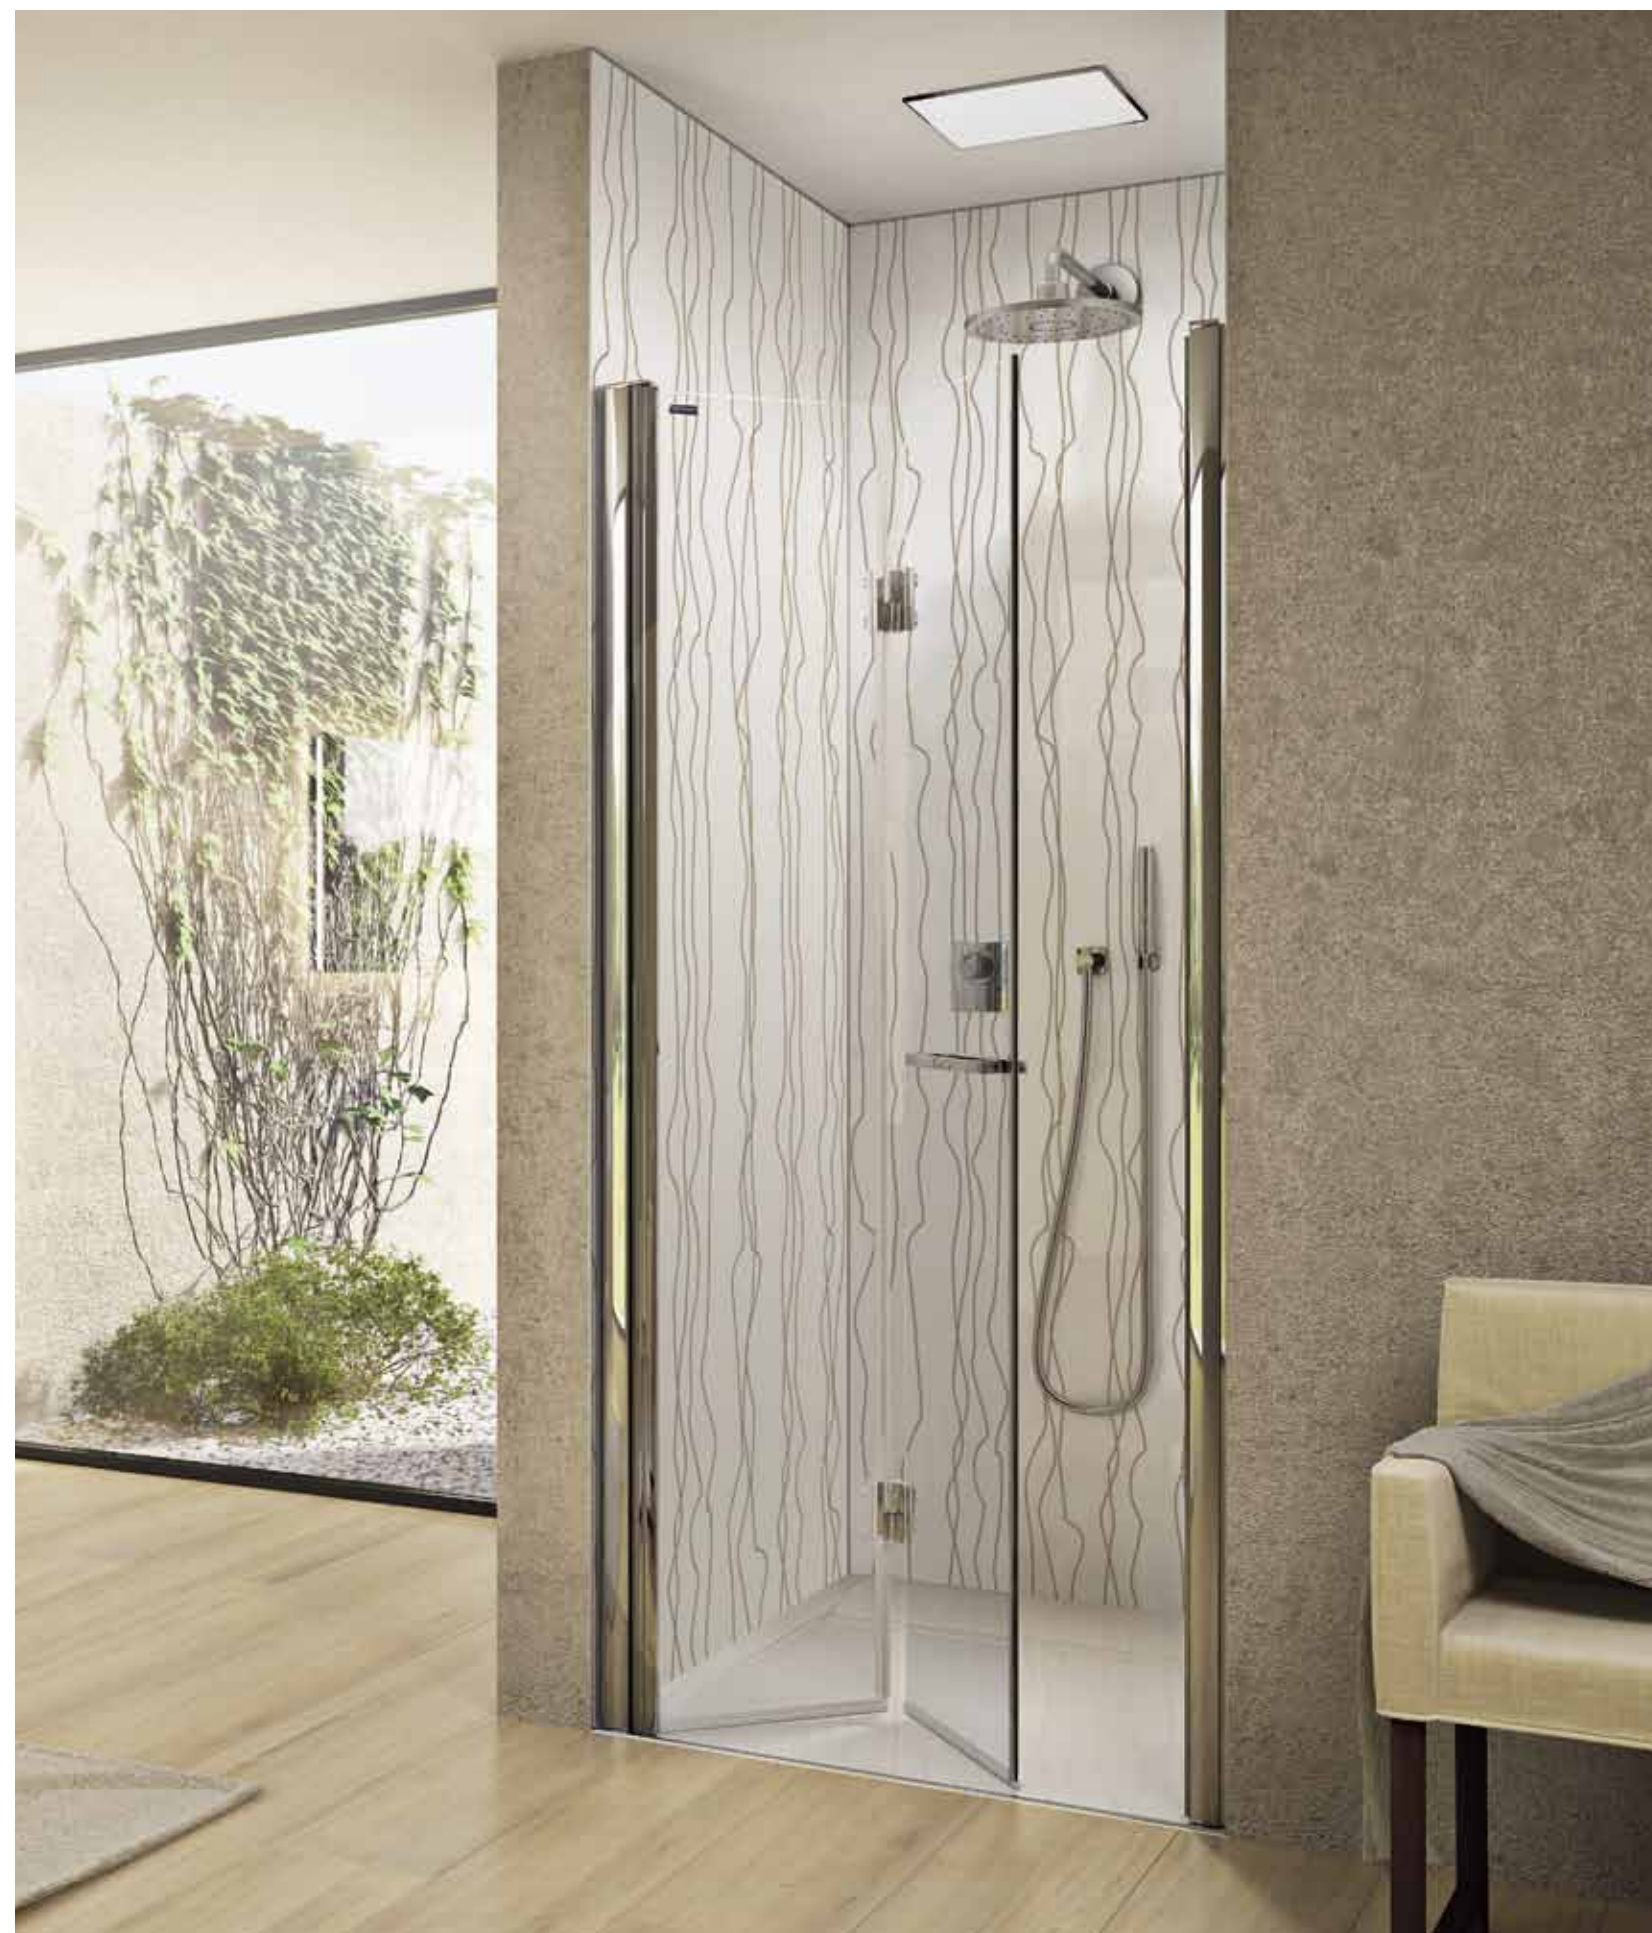

MUSTER UND DESIGN

Muster und Design verleihen einem Raum seinen unverwechselbaren Charakter. PanElle ist auch in sechs stilvollen Mustern und Designvarianten erhältlich.

PanElle mit Muster organische Linien grau